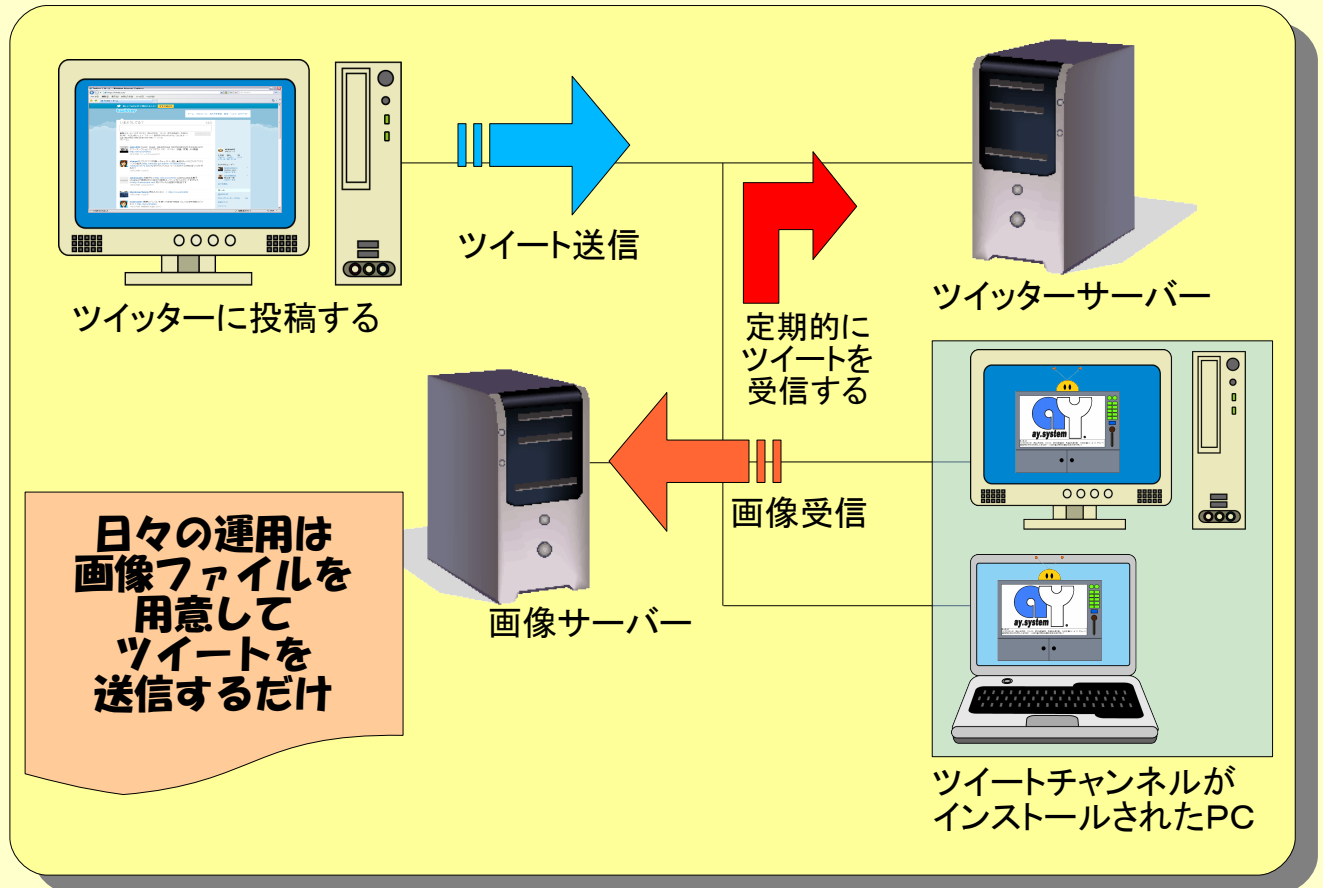

ツイッターの情報を100%見て貰うには！ ツイート・チャンネル

動作イメージ

こんな事が出来ます

- ツイッターの情報に画像を合わせて情報発信できる
- 利用者との繋がりが通常のツイッター利用より深まる
- ユーザーに対してニュースの更新が伝えられる
- 運用が非常に楽で安価
- ツイッターの即時性を利用できる

〒703-8294
岡山市中区新京橋3丁目15-9
エーワイ・システム
TEL/FAX (086)266-5861
E-MAIL : aysystem@ms11.megaegg.ne.jp