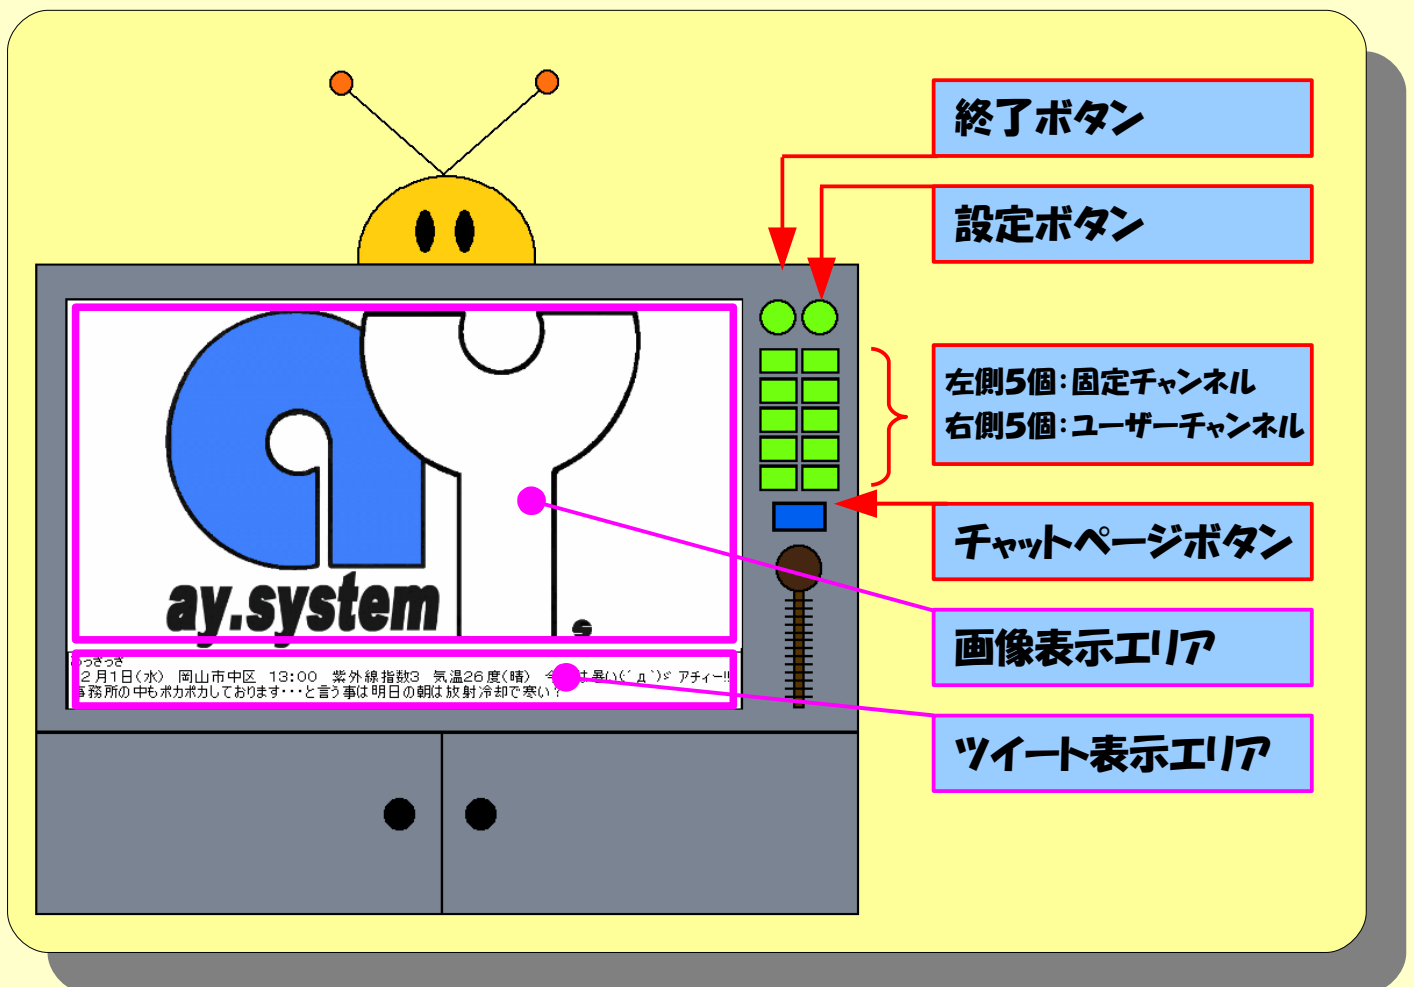

# ツイッターの情報をTV感覚で受信！ ツイート・チャンネル

## ツイート・チャンネルとは

- 『**ツイート・チャンネル**』はインターネットサービス: twitter (ツイッター) を利用する**ツイッタークライアントソフト**です。
- TVのような感覚でチャンネルを切り替えて**ツイート: 吹きを表示**できます。
- 実行するだけでツイッターの**アカウントを持っていなくても**ツイッター上で発信されている情報を素早く見る事が出来ます。
- 『**ツイート・チャンネル**』はツイッターの**手軽さ**を最大限利用した**利用者配布型**の情報案内ソフトウェアです。

## ツイート・チャンネルの機能