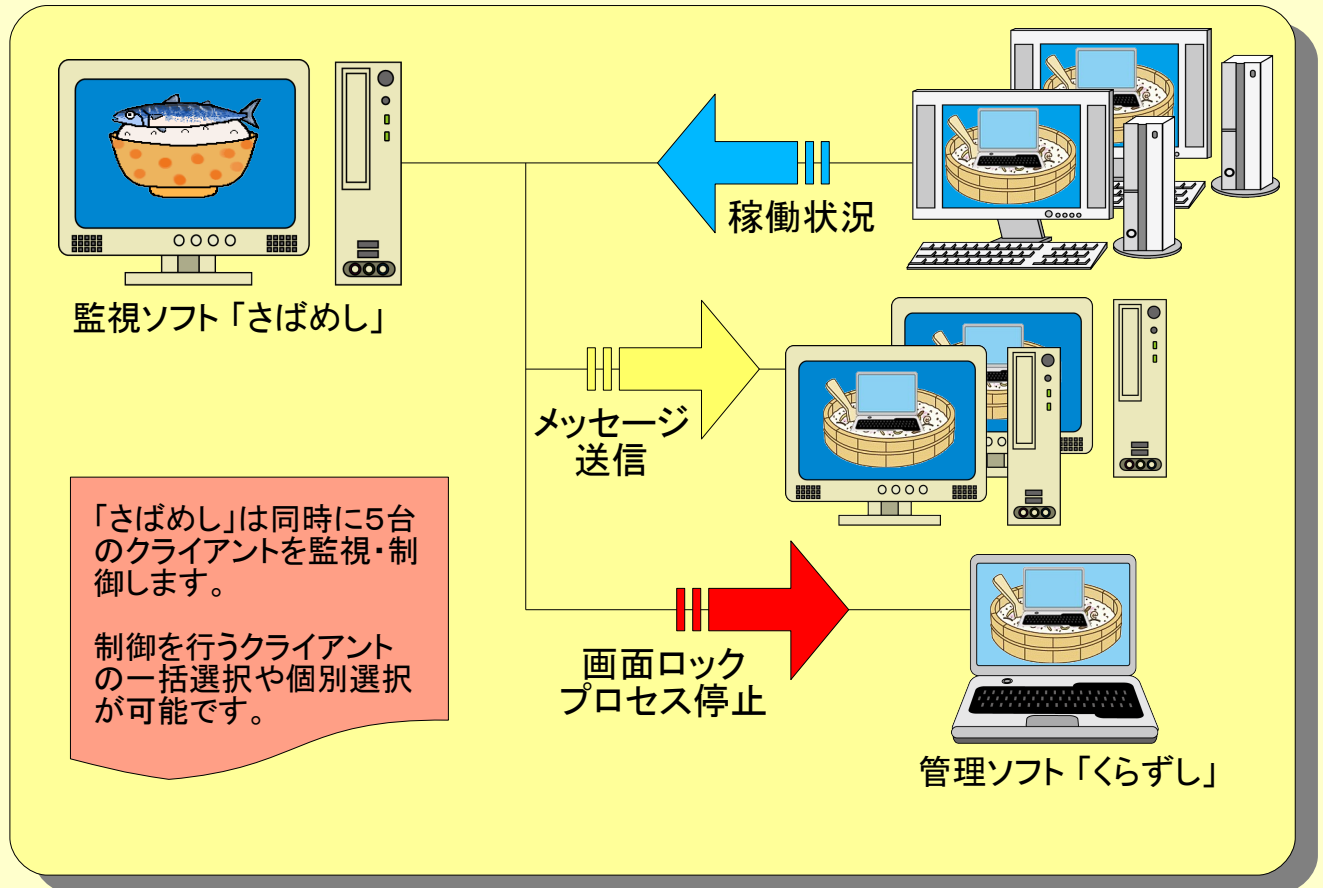

クライアント・モニタリングシステム さばめし

さばめしとは

- 『さばめし』はクライアントパソコンのモニタリングシステムです。
- 予めクライアントに管理ソフトをインストールし、監視端末でその情報を受信監視します。
- 監視端末から監視中のクライアント制御が行えます。
- Windows 2000以降のOSで動作するアプリケーションです。
※64ビット版のWindowsでは動作できません。
- 『さばめし』はフリーソフト(寄付歓迎)です。
0円で最大5台までの端末監視システムがすぐ構築できます。

さばめしの機能

- ◆ クライアントの状態収集機能
(IPアドレス、コンピュータ名、ログイン名、起動状態)
- ◆ クライアントへのメッセージ送信機能
- ◆ クライアントの画面ロック機能
- ◆ クライアントで起動中のプロセス停止機能
- ◆ クライアント画面取得機能

詳しい情報はホームページをご覧ください

今夜はさばめし

検索 

くらずし と

さばめし

で端末監視!

動作イメージ

さばめしシリーズ

- ◆ 最大で5台のクライアントを同時監視する 『さばめし』 (無料配布中)
- ◆ 監視台数が選択できる 『さばめしPro』 (近日発売予定)
- ◆ タイマー制御機能を持った 『さばめしEx』 (開発予定)

〒703-8294
岡山市中区新京橋3丁目15-9
エーワイ・システム
TEL/FAX (086)266-5861
E-MAIL : aysystem@ms11.megaegg.ne.jp