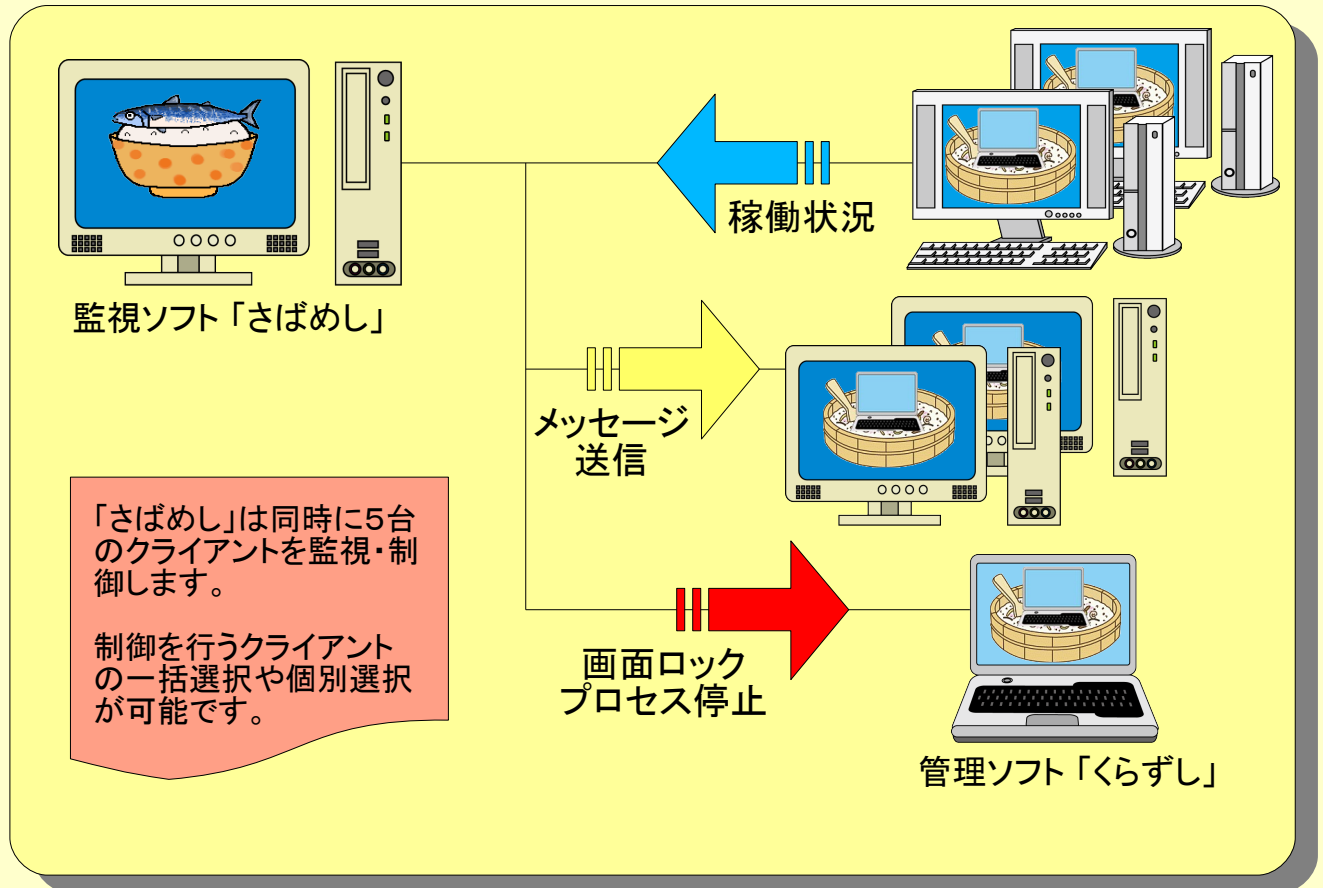

クライアント・モニタリングシステム さばめし

さばめしとは

- 『さばめし』はクライアントパソコンのモニタリングシステムです。
- 予めクライアントに管理ソフトをインストールし、監視端末でその情報を受信監視します。
- 監視端末から監視中のクライアント制御が行えます。
- Windows 2000以降のOSで動作するアプリケーションです。
※64ビット版のWindowsでは動作できません。
- 『さばめし』はフリーソフト(寄付歓迎)です。
0円で最大5台までの端末監視システムがすぐに構築できます。

さばめしの機能

- ◆ クライアントの状態収集機能
(IPアドレス、コンピュータ名、ログイン名、起動状態)
- ◆ クライアントへのメッセージ送信機能
- ◆ クライアントの画面ロック機能
- ◆ クライアントで起動中のプロセス停止機能
- ◆ クライアント画面取得機能
- ◆ VNCとの連携でリモート操作が可能

詳しい情報はホームページをご覧ください

今夜はさばめし

検索 

くらずし と

さばめし

で端末監視!

動作イメージ

さばめしシリーズ

- ◆ 最大で5台のクライアントを同時監視する『さばめし』（無料配布中）
- ◆ 監視台数が選択できる『さばめしPro』（発売中）
- ◆ タイマー制御機能を持った『さばめしEx』（開発予定）

累計20万本の配布を達成!

今夜はさばめし

検索

〒703-8294
岡山市中区新京橋3丁目15-9
エーワイ・システム
TEL/FAX (086)266-5861
E-MAIL: aysystem@ms11.megaegg.ne.jp